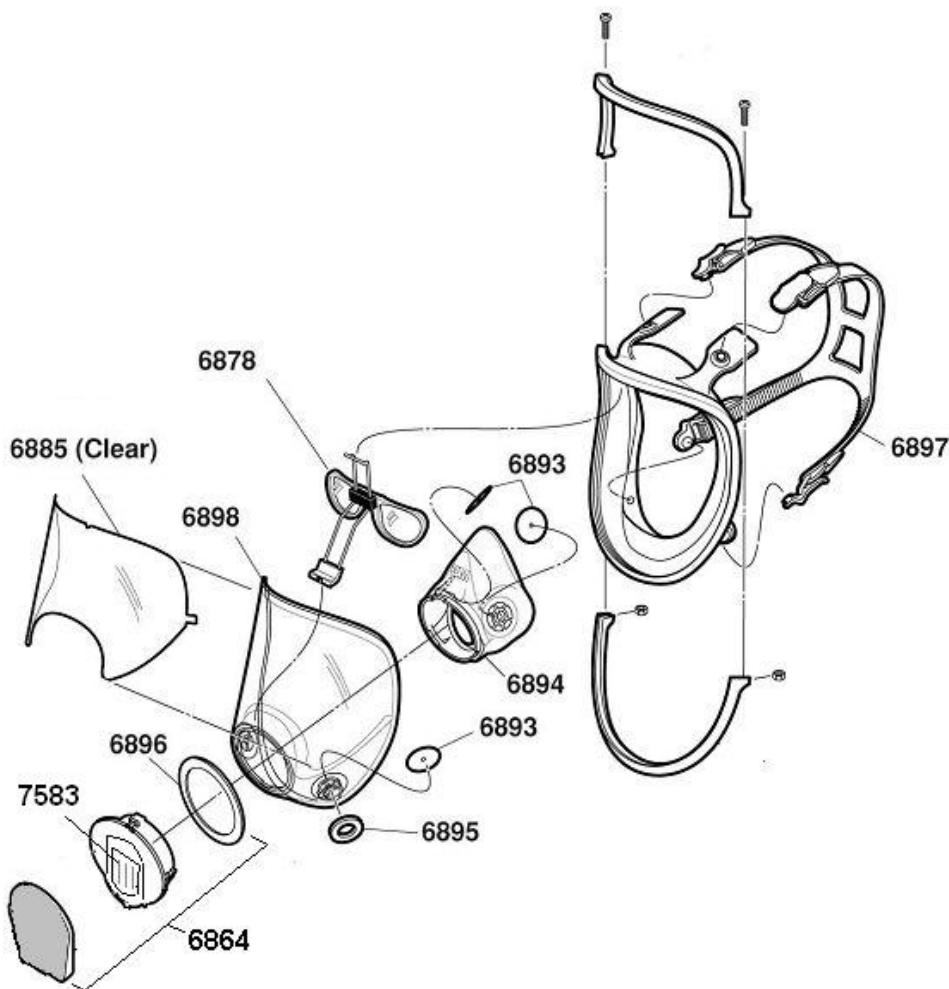

3M

Máscara facial completa

Série 6000

A Máscara Reutilizável Full Face Série 6000, é uma máscara de baixa manutenção e baixo peso que oferece ao usuário excelente campo de visão, conforto, conveniência e respiração mais fácil em três tamanhos diferentes.

Todos os detalhes dos Códigos de Produto, incluindo Descrições e Códigos de Pedido 3M podem ser encontrados no verso.

Helping to protect your way of life.

3M

Cartuchos e Filtros

A Máscara Facial 3M™ Série 6800 pode ser usado com uma variedade de filtros de gás e vapor e de partículas, incluindo: