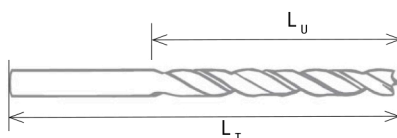

COMPRESORES & NEUMÁTICA

EQUIPAMIENTO & MANUTENCIÓN

HERRAMIENTAS DE CORTE

BROCAS & ÚTILES CONSTRUCCIÓN

DISCOS & CORONAS DE DIAMANTE

MAQUINARIA & ACC. CONSTRUCCIÓN

BROCAS PARA MADERA 3 PUNTAS

Características & Aplicaciones

Punta centradora y doble filo de corte

Maderas duras • Maderas blandas • Tableros de aglomerado • Vigas

Código	Ø mm	L _T mm	L _U mm	€uros
0590030	3	60	30	
0590040	4	75	43	
0590050	5	85	50	
0590060	6	90	52	
0590062	6	250	140	
0590070	7	105	60	
0590080	8	115	62	
0590082	8	250	140	
0590090	9	120	75	
0590100	10	120	75	
0590102	10	250	140	

Código	Ø mm	L _T mm	L _U mm	€uros
0590120	12	150	100	
0590122	12	250	140	
0590130	13	150	100	
0590140	14	150	100	
0590142	14	250	140	
0590150	15	150	100	
0590160	16	160	105	
0590162	16	250	140	
0590182	18	250	140	
0590202	20	250	140	