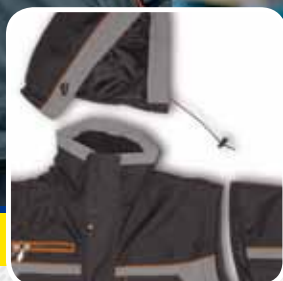

PARKAS TOP TANGE PARKAS TOP RANGE

RODAS 965

🇪🇸 Parka tricolor con mangas desmontables

Poliéster Oxford/PVC en hombros y mangas y resto prenda en nylon Taslon/PU. Acolchado 100% poliéster. Mangas desmontables. Cierre cremallera y broches. Puños elásticos en manga con cierre velcro. Cinco bolsillos externos frontales, uno zona lumbar y dos internos. Capucha desmontable con cremallera. **Color: Negro y gris oscuro. Detalles naranjas.**

🇫🇷 Parka tricolore manches amovibles

Polyester Oxford/PVC au niveau des épaules et des manches; le reste du vêtement en nylon Taslon/PU. Rembourrage 100% polyester. Manches amovibles. Fermeture éclair et boucles. Poignets élastiques sur manche avec fermeture velcro. Cinq poches avant extérieures, une poche au niveau de la région lombaire et deux poches intérieures. Capuche amovible avec fermeture éclair. **Couleur: Noir et gris foncé. Parties orange.**

TALLAS TAILLES

S	M	L	XL	XXL	3XL
---	---	---	----	-----	-----

MALTA 824

🇪🇸 Parka tricolor con mangas desmontables

Poliéster Oxford/PVC en hombros y mangas y resto prenda en nylon Taslon/PU. Acolchado 100% poliéster. Mangas desmontables. Cierre cremallera y broches. Puños elásticos en manga con cierre velcro. Cinco bolsillos externos frontales, uno zona lumbar y dos internos. Capucha desmontable con cremallera. **Color: Gris oscuro, azulina y gris claro.**

🇫🇷 Parka tricolore manches amovibles

Polyester Oxford/PVC au niveau des épaules et des manches; le reste du vêtement en nylon Taslon/PU. Rembourrage 100% polyester. Manches amovibles. Fermeture éclair et boucles. Poignets élastiques sur manche avec fermeture velcro. Cinq poches avant extérieures, une poche au niveau de la région lombaire et deux poches intérieures. Capuche amovible avec fermeture éclair. **Couleur: Gris foncé, bleuté et gris clair.**